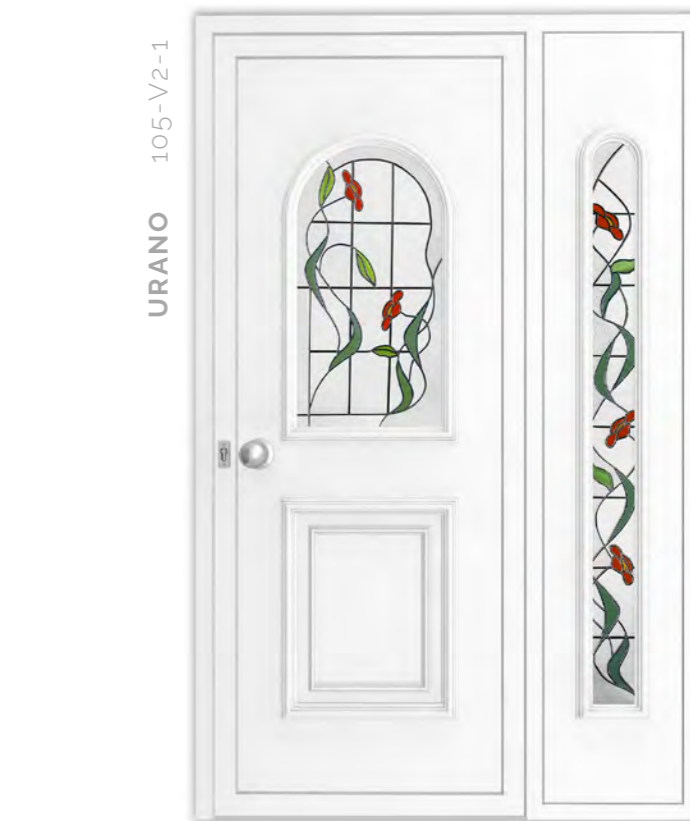

TIERCE ARES 133-D1-1

URANO 105-V2-1

TIERCE ARES 133-V2-1

DÉTAIL DU PRODUIT VITRAGE AVEC DESSIN ET CRISTAUX

URANO 105-GA-1

URANO 105-CP-1

URANO 105-CG-0

ZEFIRO 102-GA-1